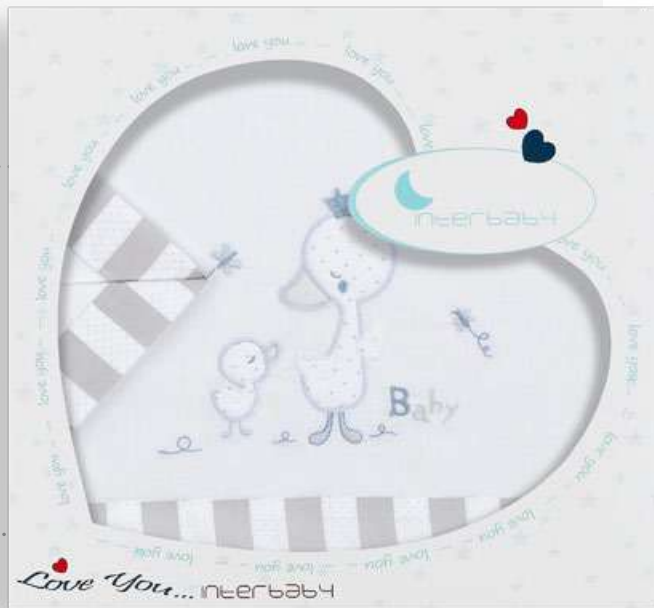

Trípticos sabanitas punto 100% algodón Tacto extrasuave - algodón transpirable

Ref.3145 -01

Tríptico cuna

3 Pieces bedding set for cot bed 60x120

Parure pour lit de bébé 60x120 (3 pièces)

Set di lenzuole per lettino 60x120 (3 pezzi)