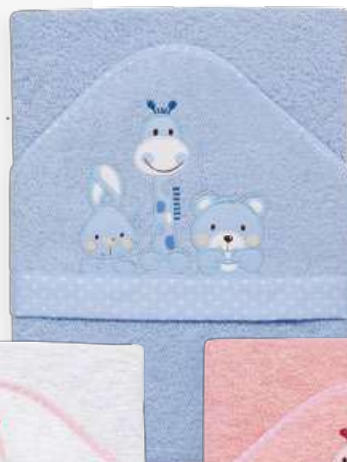

100 ALGODÓN
COTTON

100 ALGODÓN
COTTON