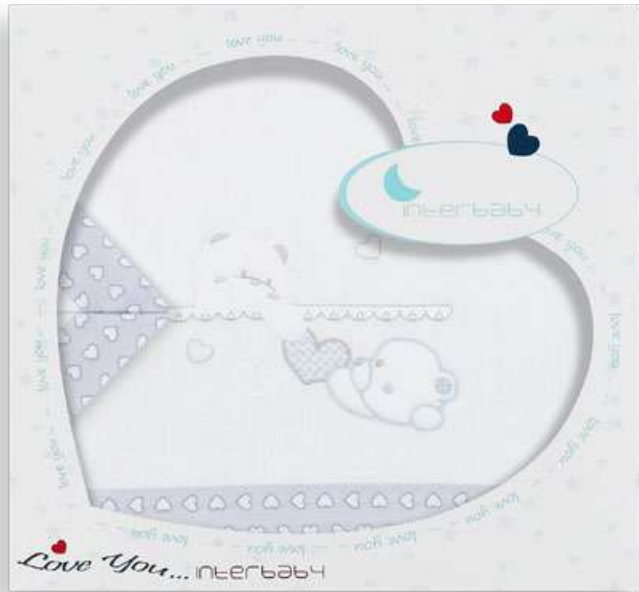

Sábanas Popelín

Ref.3150
Tríptico cuna
3 Pieces bedding set for cot bed 60x120
Parure pour lit de bébé 60x120 (3 pièces)
Set di lenzuole per lettino 60x120 (3 pezzi)