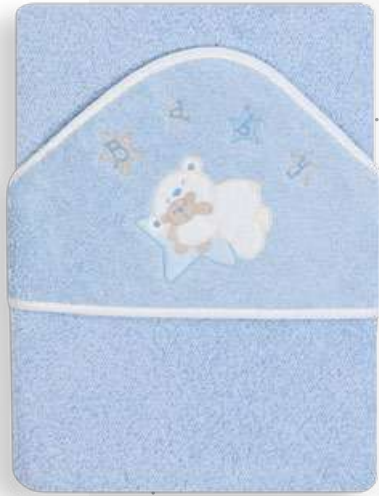

100 ALGODÓN
COTTON

Ref.1123
Capa de baño
(100 x 100 cm)
Bath towel
Cape du bain
Tela di bagno

100 ALGODÓN
COTTON

Capas de baño 1m x 1m

100 ALGODÓN
COTTON

Ref.1108
Capa de baño
(100 x 100 cm)
Bath towel
Cape du bain
Tela di bagno