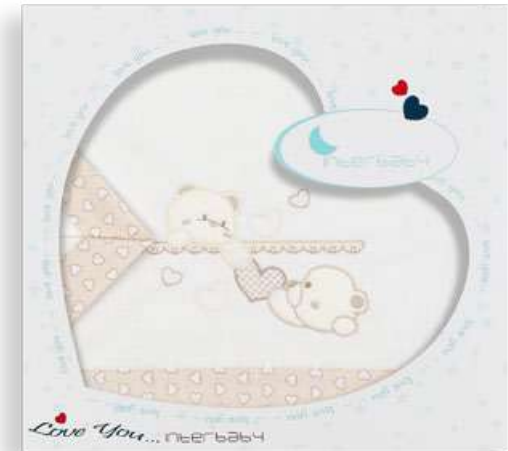

100 ALGODÓN
COTTON

Sábanas Popelín

Ref.3150
Tríptico cuna
3 Pieces bedding set for cot bed 60x120
Parure pour lit de bébé 60x120 (3 pièces)
Set di lenzuole per lettino 60x120 (3 pezzi)

Ref.2150
Tríptico coche
3 Pieces bedding set for pram
Parure pour poussette (3 pièces)
Set di lenzuole per carrozzina (3 pezzi)