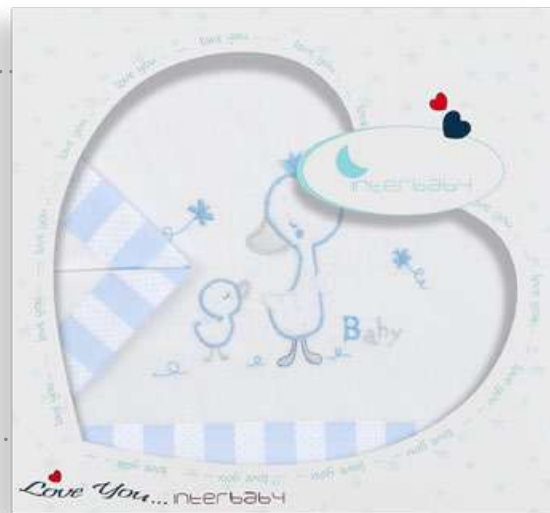

Trípticos sabanitas punto 100% algodón Tacto extrasuave - algodón transpirable

Ref.3145 -01

Tríptico cuna

3 Pieces bedding set for cot bed 60x120

Parure pour lit de bébé 60x120 (3 pièces)

Set di lenzuole per lettino 60x120 (3 pezzi)