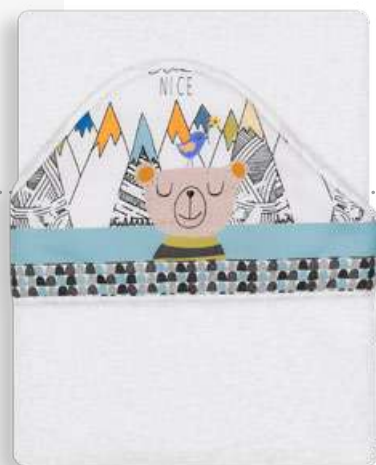

Ref.1102
Capa de baño
(100 x 100 cm)
Bath towel
Cape du bain
Tela di bagno

100 ALGODÓN
COTTON

Capas de baño 1m x 1m

Ref.1128

Capa de baño
(100 x 100 cm)
Bath towel
Cape du bain
Tela di bagno

100 ALGODÓN
COTTON