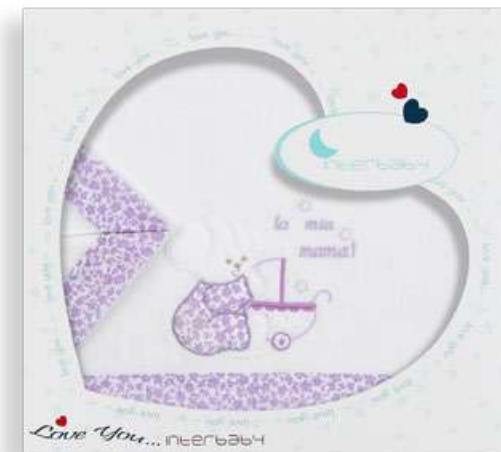

Ref.3033
Tríptico cuna
3 Pieces bedding set for cot bed 60x120
Parure pour lit de bébé 60x120 (3 pièces)
Set di lenzuole per lettino 60x120 (3 pezzi)

Ref.4033
Tríptico minicuna
3 Pieces bedding set for crib
Parure pour berceau (3 pièces)
Set di lenzuole per culla (3 pezzi)

Ref.5033
Tríptico maxicuna
3 pieces bedding set for big cot bed
Parure pour lit de bébé grand (3 pièces)
Set di lenzuole per lettino grande (3 pezzi)

Ref.2033
Tríptico coche
3 Pieces bedding set for pram
Parure pour poussette (3 pièces)
Set di lenzuole per carrozzina (3 pezzi)