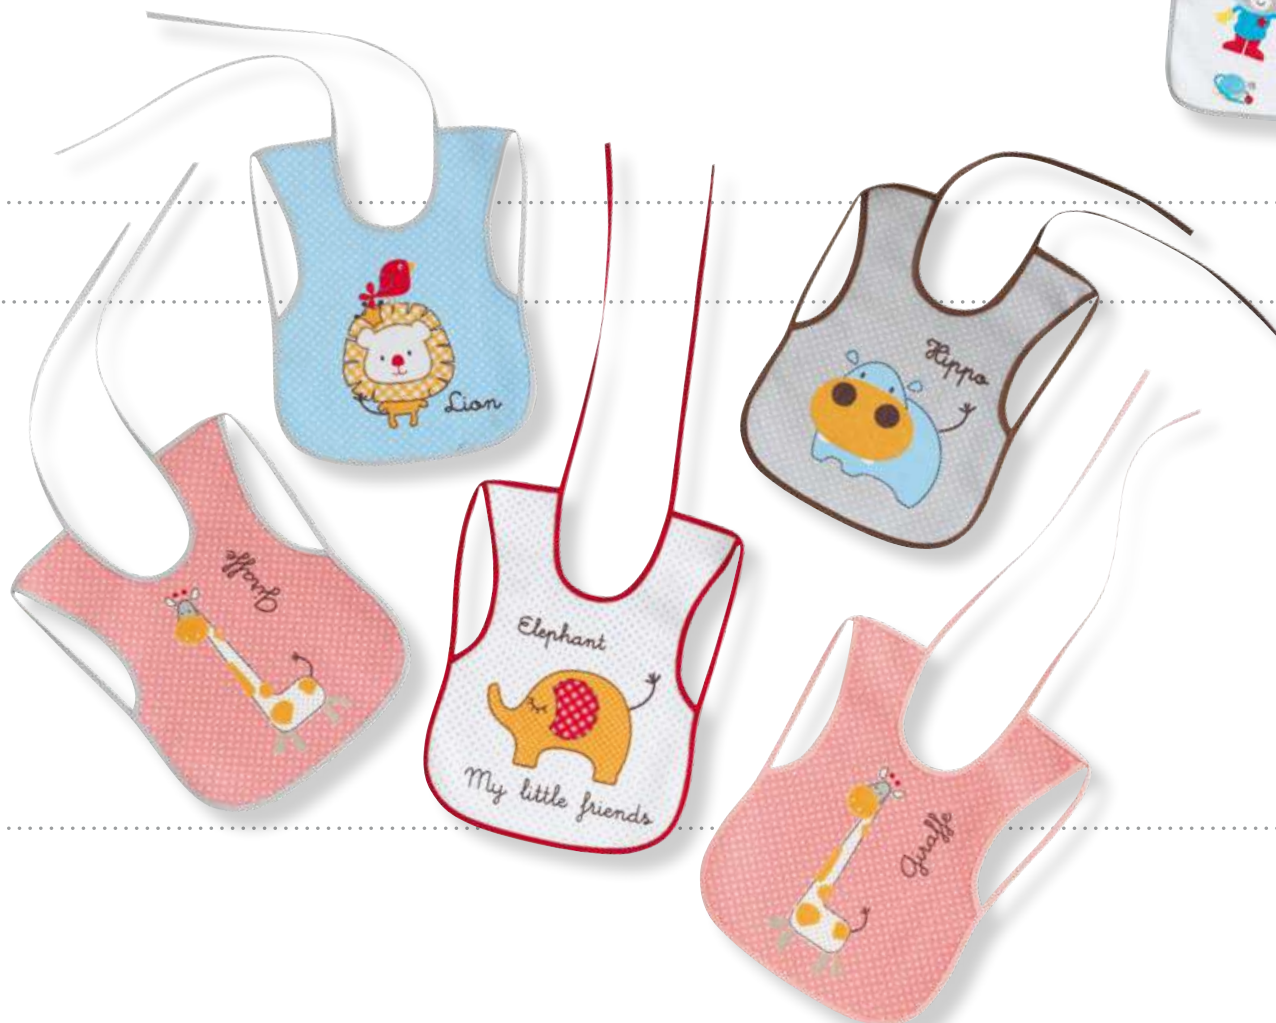

Ref. 255
Babero velcro (25 x 40 cm)
Pack 6 unidades
Loop / Bavoirs / Bavaglino

Ref. 256
Babero velcro (25 x 40 cm)
Pack 6 unidades
Loop / Bavoirs / Bavaglino

Baberos

100 ALGODÓN
COTTON

Ref. 236
Babero (20 x 20 cm)
Pack 6 unidades
Loop / Bavoirs / Bavaglino

Ref. 237
Babero (20 x 20 cm)
Pack 6 unidades
Loop / Bavoirs / Bavaglino

Ref. 219
Babero (25 x 30 cm)
Pack 6 unidades
Loop / Bavoirs / Bavaglino

Ref. 220
Babero (25 x 30 cm)
Pack 6 unidades
Loop / Bavoirs / Bavaglino

Ref. 234
Babero (20 x 25 cm)
Pack 6 unidades
Loop / Bavoirs / Bavaglino

Ref. 235
Babero (20 x 25 cm)
Pack 6 unidades
Loop / Bavoirs / Bavaglino

Baberos rizo plastificados sin estalatos

Ref. 130
Babero rizo plastificado velcro (20x30cm)
Pack 12 und.
Plastified loop bib
Bavoirs boucle plastifié
Bavaglino plastificata ricciolo

Ref. 131
Babero rizo plastificado (25x35cm)
Pack 12 und.
Plastified loop bib
Bavoirs boucle plastifié
Bavaglino plastificata ricciolo

Ref. 134
Babero rizo plastificado velcro (25x40cm)
Pack 12 und.
Plastified loop bib
Bavoirs boucle plastifié
Bavaglino plastificata ricciolo