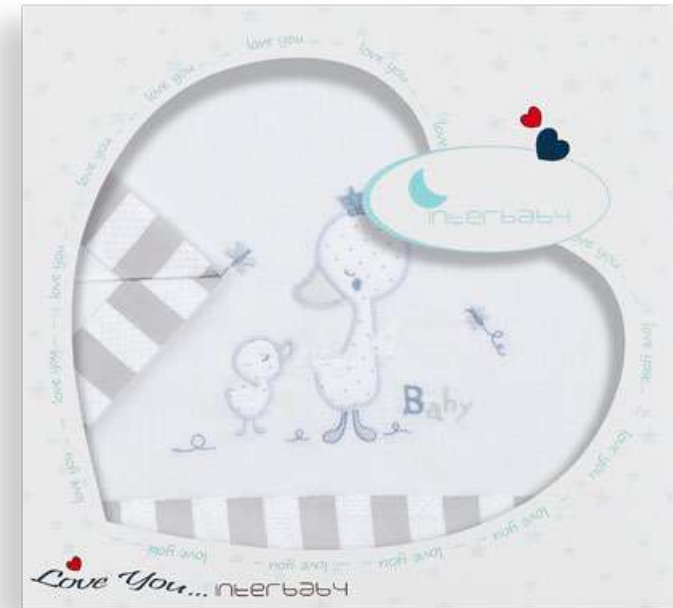

Ref.3146

Tríptico cuna

3 Pieces bedding set for cot bed 60x120
Parure pour lit de bébé 60x120 (3 pièces)
Set di lenzuole per lettino 60x120 (3 pezzi)