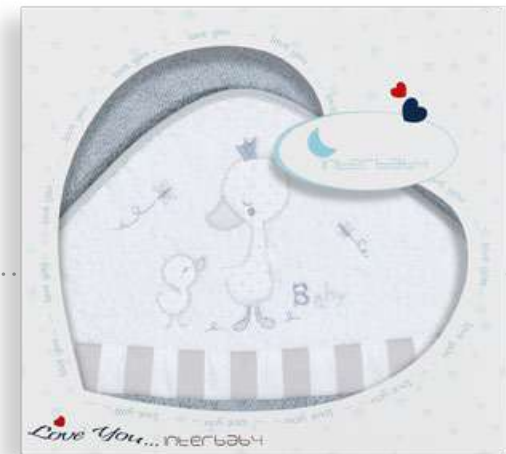

100 ALGODÓN
COTTON

Ref.1119
Capa de baño
(100 x 100 cm)
Bath towel
Cape du bain
Tela di bagno

Capas de baño 1m x 1m

Ref.1120
Capa de baño
(100 x 100 cm)
Bath towel
Cape du bain
Tela di bagno

100 ALGODÓN
COTTON