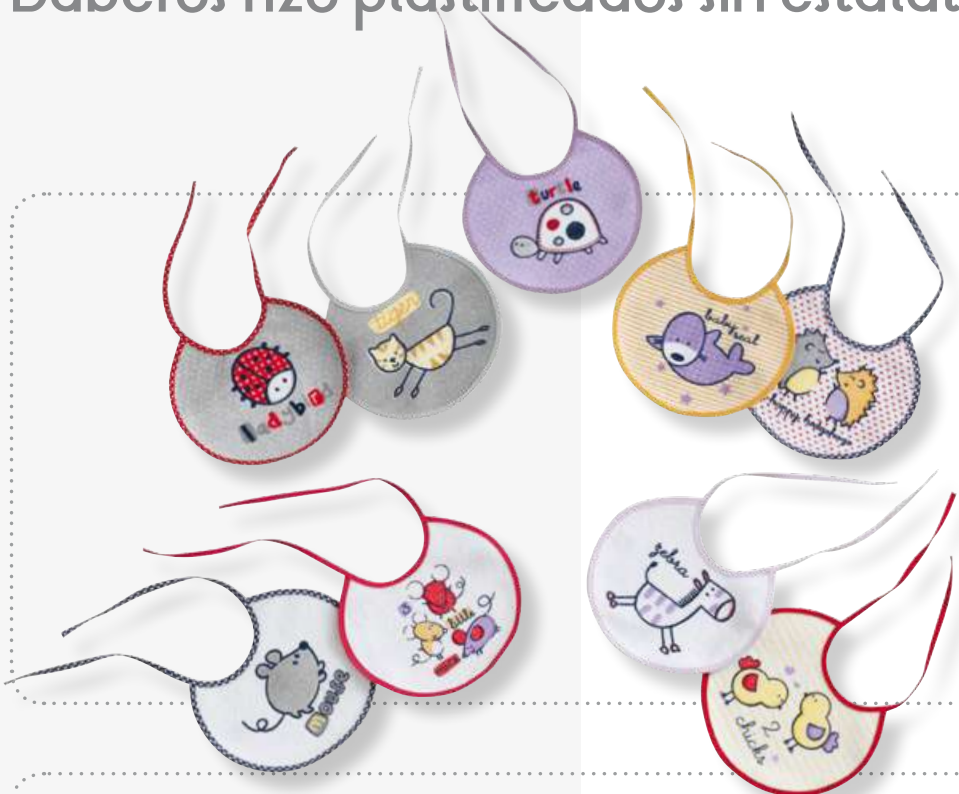

Baberos rizo plastificados sin estalatos