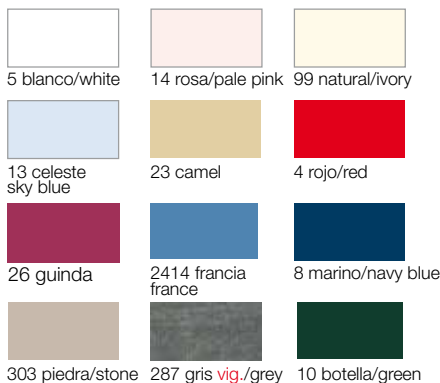

venta: 6 pares surtidos o 6 pares por color
sale: 6 pairs same colour

422

ALGODÓN LYCRA LABRADO
COTTON ELASTANE PATTERNED SOCK

tallas / sizes: 00,0,1,2,3,4,6

venta: 6 pares surtidos o 6 pares por color
sale: 6 pairs same colour

434

ALGODÓN LYCRA LABRADO
COTTON ELASTANE PATTERNED SOCK

tallas / sizes: 000,00,0,1,2,3,4,6

venta: 6 pares surtidos o 6 pares por color
sale: 6 pairs same colour

UKG1

UKG2

2946
LAZO GROS GRAIN
GROS GRAIN BOW