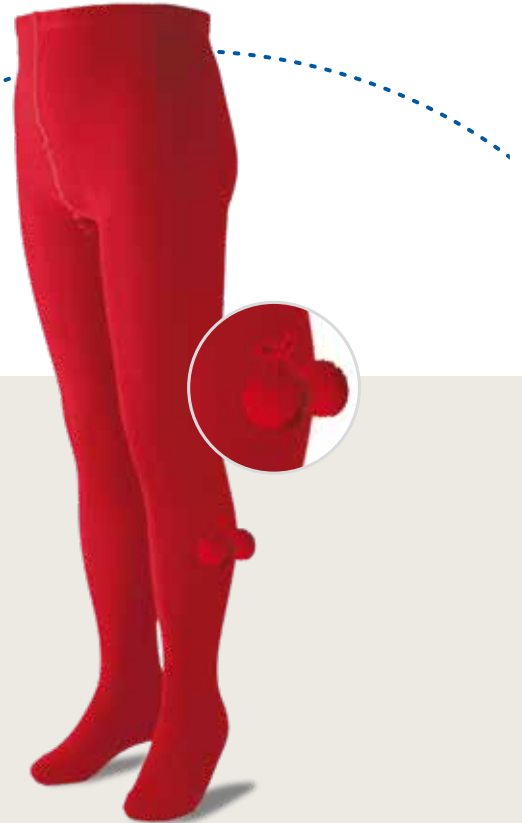

287 gris vig./grey

288 gris vig./grey

118 esmeralda
emerald

188 mostaza/Curry

9 negro/black

ALGODÓN CÁLIDO LYCRA
WARM COTTON ELASTANE
venta: INDIVIDUAL por unidad/single

UKSAT
LAZO SATÉN
SATIN BOW

CHPOM
POMPON