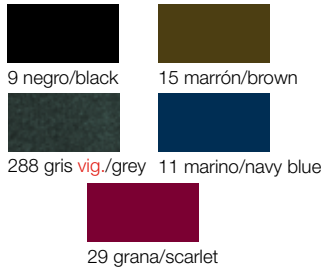

ALGODÓN POLIAMIDA LYCRA
COTTON POLYAMIDE ELASTANE
venta/sale:
SURTIDO: 11/2-15/2-288/2
o 6 pares x color / 6 pairs same colour

244
LISO
PLAIN SOCK

ALGODÓN POLIAMIDA LYCRA
COTTON POLYAMIDE ELASTANE
venta/sale:
SURTIDO: 9-11-15-587-288-124
o 6 pares x color / 6 pairs same colour