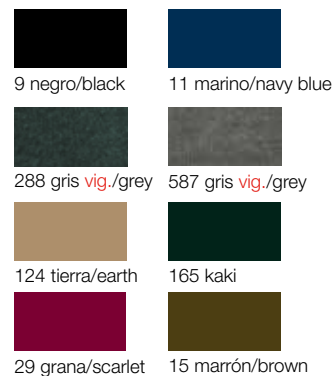

345
ANTI-PRESIÓN
LOOSE CUFF SOCKS

DRALÓN POLIAMIDA LYCRA
ACRYLIC POLYAMIDE ELASTANE
SIN PUÑO
WITHOUT CUFF SOCK
talla única / one size
venta/sale:
SURTIDO: 11/2-15/2-587/2
o 6 pares x color / 6 pairs same colour