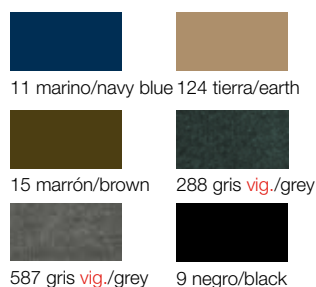

72/1
ANTI-PRESIÓN / LOOSE CUFF SOCKS
CANALÉ 1x1 / 1x1 RIB SOCK