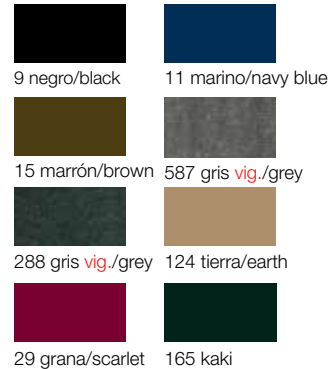

245
ANTI-PRESIÓN
LOOSE CUFF SOCKS

DRALÓN POLIAMIDA LYCRA
ACRYLIC POLYAMIDE ELASTANE
talla única / one size
venta/sale:
SURTIDO: 11/2-15/2-288/2
o 6 pares x color / 6 pairs same colour