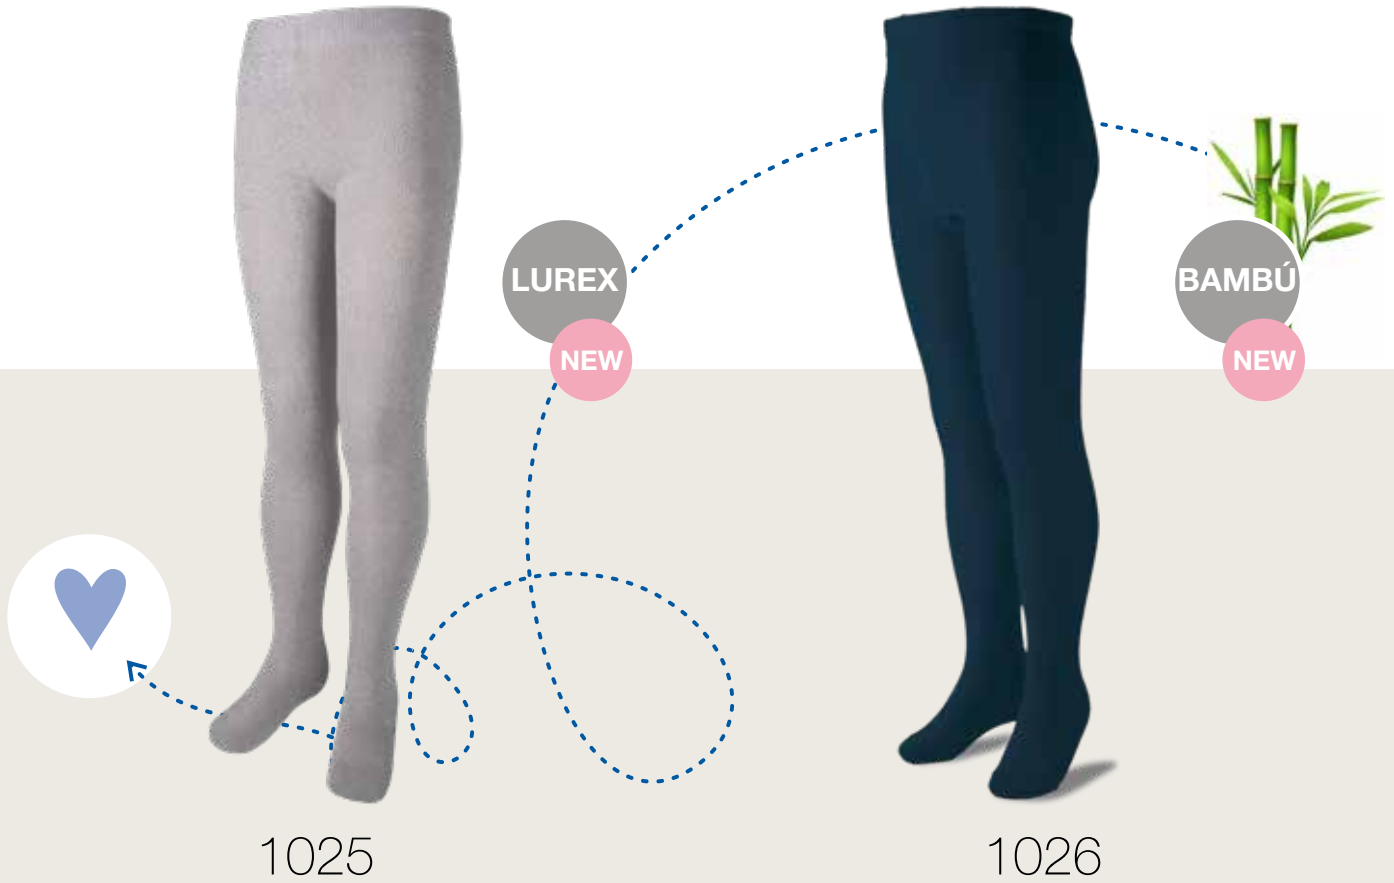

23 camel

4 rojo/red

8 marino/navy blue

LEOTARDOS GIRL TIGHTS

NIÑA / GIRL

ALGODÓN LUREX / COTTON LUREX
PANTY LISO/PLAIN TIGHT
venta: INDIVIDUAL por unidad/single

BAMBÚ / BAMBOO
PANTY LISO/PLAIN TIGHT
venta: INDIVIDUAL por unidad/single