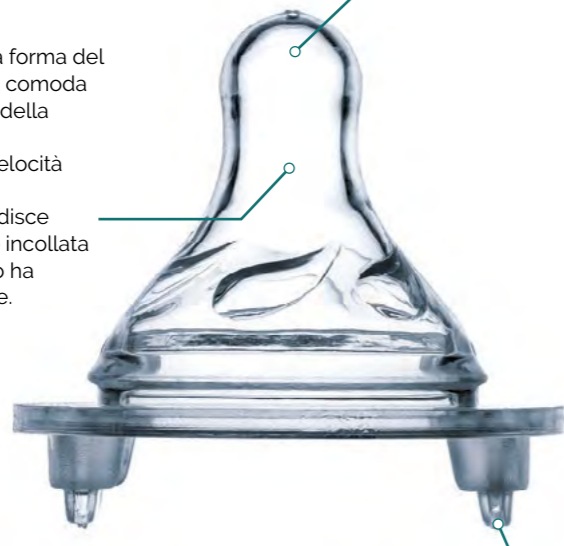

DOPPIA VALVOLA SISTEMA ANTI-COLICHE

Ref: 701023
EAN: 8594197920231

QUANDO IL BAMBINO SUCCHIA LENTAMENTE

La nostra tettarella brevettata è dotata di sistema anti-colica a doppia valvola in grado di ridurre il gonfiore e l'aria nella pancia del tuo bambino.

La nostra tettarella ha una doppia valvola anti-colica unica che si adatta al ritmo di suzione del tuo bambino. Le doppie valvole si aprono e si chiudono solo quando necessario. Questo aiuta a prevenire la creazione di un vuoto all'interno del biberon, facilitando l'alimentazione del bambino e riducendo la possibilità che si verifichino coliche, sia che il flusso di suzione sia lento o veloce.

La tettarella è realizzata in silicone resistente per evitarne il ripiegamento e offrire il massimo comfort al tuo bambino durante il momento della poppata.

QUANDO IL BAMBINO SUCCHIA VELOCEMENTE PERCHÉ È AFFAMATO

IMITA L'ALLATTAMENTO NATURALE

- L'ampia tettarella imita la forma del seno, offrendo una presa comoda e una posizione naturale della tettarella in bocca.
- Si adatta al ritmo e alla velocità dell'allattamento al seno
- Il silicone durevole impedisce alla tettarella di rimanere incollata anche quando il bambino ha fame e beve velocemente.