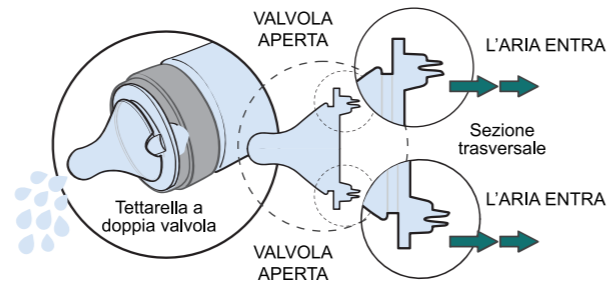

DOPPIA VALVOLA SISTEMA ANTI-COLICHE

Ref: 701023
EAN: 8594197920231

QUANDO IL BAMBINO SUCCHIA LENTAMENTE

La nostra tettarella brevettata è dotata di sistema anti-colica a doppia valvola in grado di ridurre il gonfiore e l'aria nella pancia del tuo bambino.

La nostra tettarella ha una doppia valvola anti-colica unica che si adatta al ritmo di suzione del tuo bambino. Le doppie valvole si aprono e si chiudono solo quando necessario. Questo aiuta a prevenire la creazione di un vuoto all'interno del biberon, facilitando l'alimentazione del bambino e riducendo la possibilità che si verifichino coliche, sia che il flusso di suzione sia lento o veloce.

La tettarella è realizzata in silicone resistente per evitarne il ripiegamento e offrire il massimo comfort al tuo bambino durante il momento della poppata.

QUANDO IL BAMBINO SUCCHIA VELOCEMENTE PERCHÉ È AFFAMATO

IMITA L'ALLATTAMENTO NATURALE

- L'ampia tettarella imita la forma del seno, offrendo una presa comoda e una posizione naturale della tettarella in bocca.
- Si adatta al ritmo e alla velocità dell'allattamento al seno
- Il silicone durevole impedisce alla tettarella di rimanere incollata anche quando il bambino ha fame e beve velocemente.