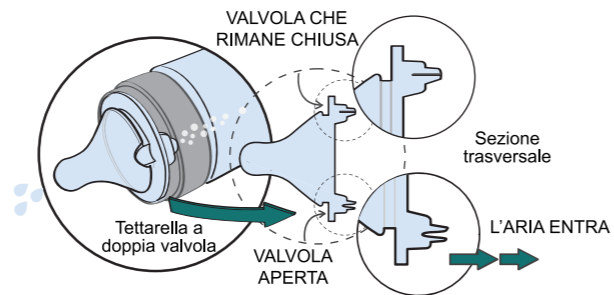

Dreamy Green
Ref: 701315
EAN: 8594197920484

Mangrove Green
Ref: 701316
EAN: 8594197920491

Mangrove Green Set
Ref: 701324
EAN: 8594197920576

ALIMENTAZIONE *Biberon*

I nostri biberon sono privi di BPA e sono perfetti per i neonati fin dalla nascita. La forma ergonomica del biberon si adatterà perfettamente alle loro piccole mani (e alle tue!) è anche facile da utilizzare, pulire e comodo quando uscite.

DOPPIA VALVOLA SISTEMA ANTI-COLICHE

Ref: 701023
EAN: 8594197920231

QUANDO IL BAMBINO SUCCHIA LENTAMENTE

La nostra tettarella brevettata è dotata di sistema anti-colica a doppia valvola in grado di ridurre il gonfiore e l'aria nella pancia del tuo bambino.

La nostra tettarella ha una doppia valvola anti-colica unica che si adatta al ritmo di suzione del tuo bambino. Le doppie valvole si aprono e si chiudono solo quando necessario. Questo aiuta a prevenire la creazione di un vuoto all'interno del biberon, facilitando l'alimentazione del bambino e riducendo la possibilità che si verifichino coliche, sia che il flusso di suzione sia lento o veloce.

IMITA L'ALLATTAMENTO NATURALE

- L'ampia tettarella imita la forma del seno, offrendo una presa comoda e una posizione naturale della tettarella in bocca.
- Si adatta al ritmo e alla velocità dell'allattamento al seno
- Il silicone durevole impedisce alla tettarella di rimanere incollata anche quando il bambino ha fame e beve velocemente.